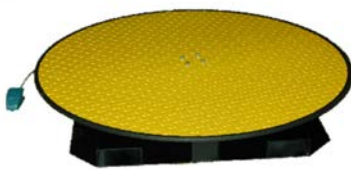

**信頼設計！**

駆動部を得意とするギアモーターメーカーが製造

動画で  
解説！

回転スピードは変速  
可能

フットスイッチ  
で操作が簡単

エコノミータイプ Manual type  
荷崩れ防止に簡単梱包のスタンダード機

フットスイッチを踏み、ターン  
テーブルが回転。

ポール付上下  
手動タイプ  
Manual type

\*エコノミータイプ  
にポールを取付け、  
作業性を向上

半自動タイプ semi-automatic type  
使いやすさが自慢の半自動機

フィルムをセットし、スタートボタンを押すだけでOK。  
巻き終わると自動停止する高級タイプ。

**SIGMA GIKEN**

シグマ技研株式会社

<http://www.sigma-giken.co.jp>

お問い合わせはこちら

AT20200812-1