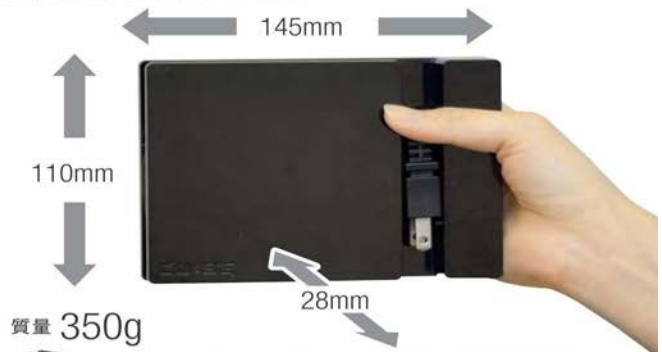

カバンに入れて持ち運び

軽量・コンパクトなのでカバンにさっと入れて、
外出先でも電源の延長ができます。

質量 350g