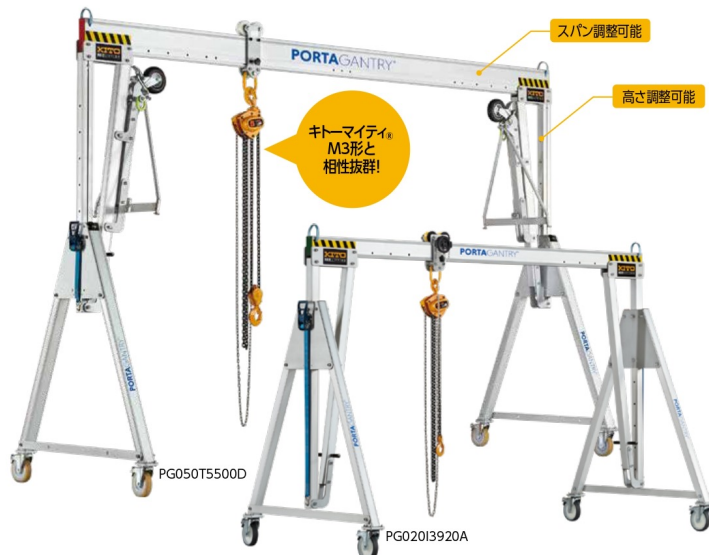

軽量・コンパクトを追求した次世代型ポータブルクレーン

キトーポータガントリー

[折りたたみ式] ポータガントリー

PG RAPIDE type

ラピード

最大使用荷重は250kg～1000kgの移動式門型クレーンです。

特徴

- 超軽量
- 折りたたみため持ち運び楽々
- コンパクト収納
- 工具不要で簡単組立
- スパン・高さの調節が可能
- キトーチェーンブロックと相性抜群

[組立て式] ポータガントリー

PG standard type

スタンダード

最大使用荷重は2000kg～5000kgの移動式門型クレーンです。

特徴

- 大容量まで豊富なラインナップ
- 軽量・分解可能で持ち運び可能
- ボルトとナットで簡単組立
- キトーマイティM3形と相性抜群
- 高さ調節が可能

KITO

株式会社キトー