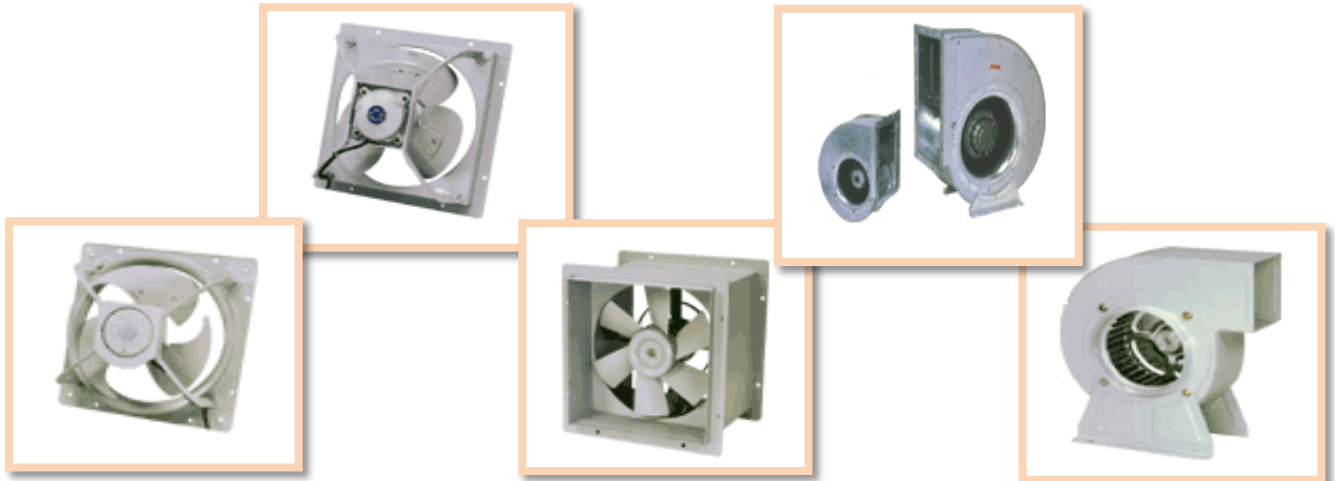

テラルクリタは、風を作り出す技術を軸に

様々な分野のニーズにきめ細かく対応!!

■ 圧力扇シリーズ

一般工場・倉庫の換気、様々な場所での冷却送風・換気送風などに。多彩なタイプをご用意しておりますのでお客様のニーズに合わせてお選びください!!

■ 送風機

ダクト配管による送排風設備や、様々な場所での換気、冷却などに。また、豊富な機種により選定が可能!!

■ 屋上換気扇

風の流れを通じて職場の環境問題を解決し、様々な工場に快適空間を創り出すためのお役に!!

■ エアカーテンクロスファン

強力な空気の壁で、冷暖気の流出やほこり・悪臭の侵入を防ぎ、エネルギーの節約などのお役にどうぞ!!

■ ダクトファン

機器内部または外部ダクトなどに設置して強制圧送。またダクト内部にファンとモーターを内蔵していますので取り付けが簡単!!

ご要望はこちらに...